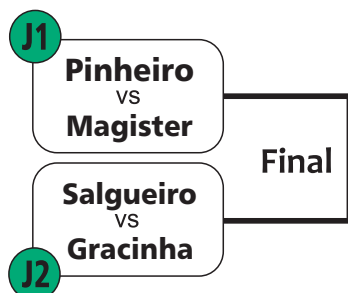

Hand. sub 14 masc.

Hand. sub 17 masc.

Chave Unica

Pinheiro
St. Nicholas
Siqueira C.